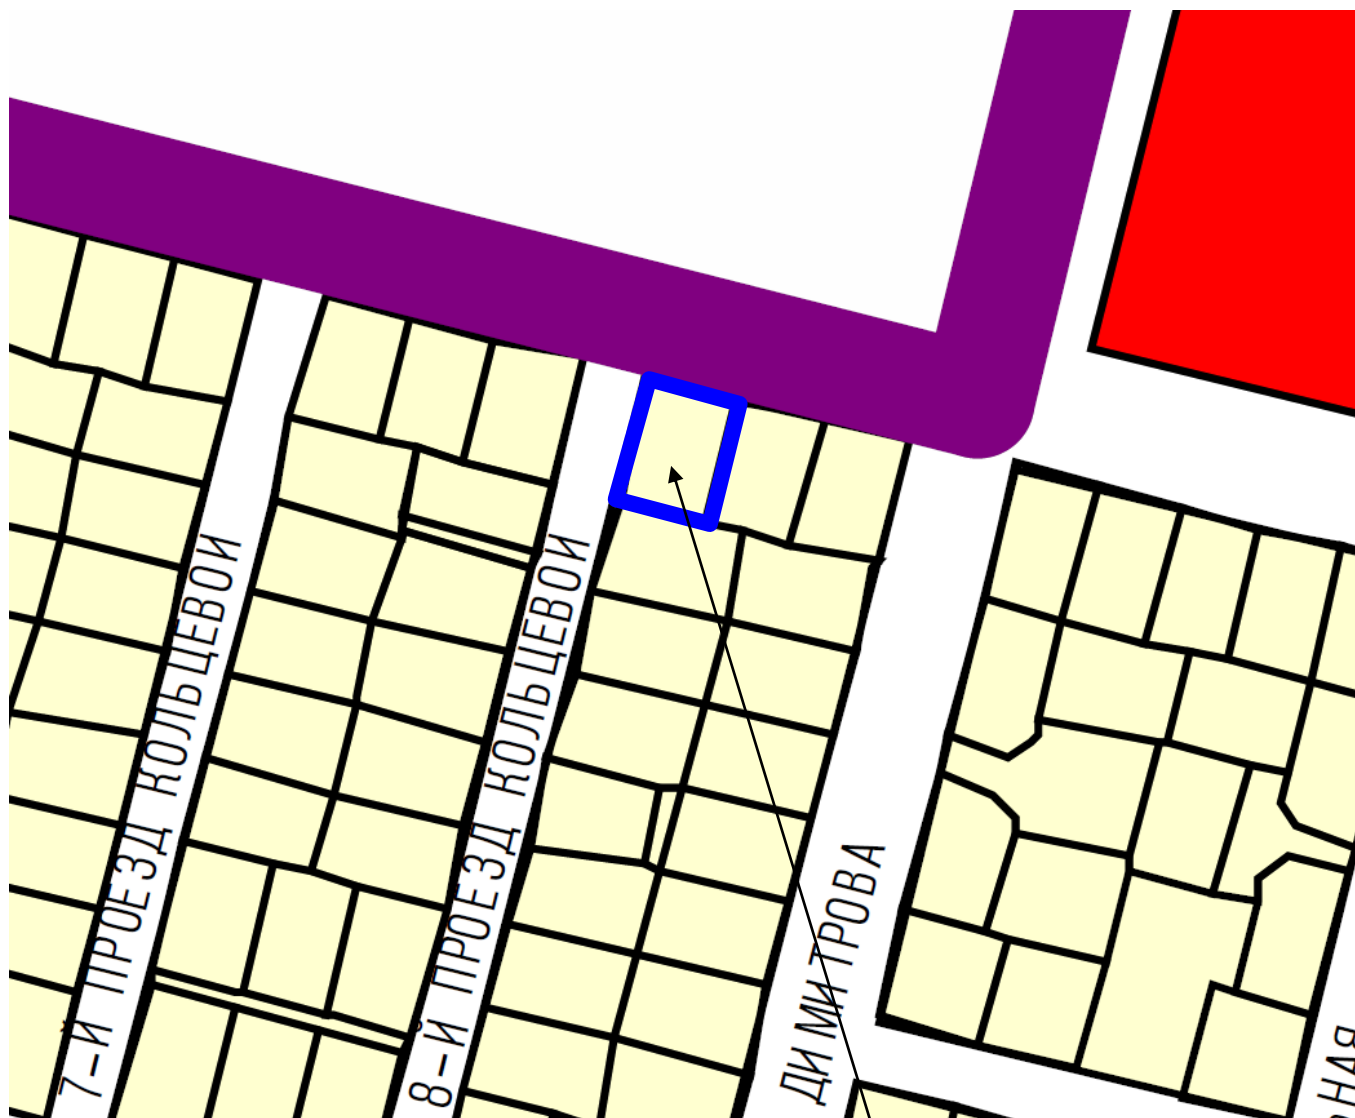

# ФРАГМЕНТ КАРТЫ ГРАДОСТРОИТЕЛЬНОГО ЗОНИРОВАНИЯ ГОРОДА ТВЕРИ

## Границы территориальных зон

Правил землепользования и застройки города Твери, утверждённых решением Тверской городской Думы от 02.07.2003 № 71

земельный участок с кадастровым номером 69:40:0100113:221

### Виды территориальных зон

#### Жилые зоны

-  Ж-1. Зона индивидуальной жилой застройки
-  Ж-2. Зона малоэтажной жилой застройки
-  Ж-3. Зона среднеэтажной жилой застройки (не выше 8 этажей)
-  Ж-4. Зона многоэтажной (высотной) жилой застройки (9 этажей и выше)
-  ПЗ. Зона перспективной застройки
-  Ж-сд. Зона садоводства и дачного хозяйства